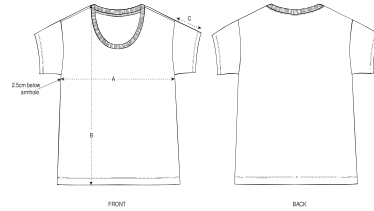

## Locker sitzendes Damen Rundhals-T-Shirt

Singlejersey  
100% gekämmte ringgesponnene Bio-Baumwolle  
120 GSM

- Raglanärmel
- Überschnittene Ärmelansätze
- 1x1 Rippstrick am Ausschnitt
- Nackenband aus Jersey
- Doppelabsteppung an Ärmelenden und unterem Saum

### LÄSSIGE PASSFORM

XS	S	M	L	XL
----	---	---	---	----

### Size guide

SIZES		XS	S	M	L	XL
A	Half C hest	46	48.5	51.5	54.5	57.5
B	Body Length	58	60	62	64	65
C	Sleeve Length	11	11	12	12	13