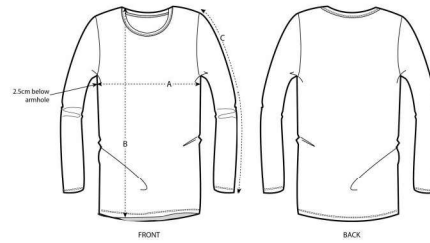

DAMEN / T-SHIRT
STELLA FLATTERS SLUB

STTW025

Langarm-T-Shirt mit Nackeneinfassung

Locker gestrickter Slub Singlejersey
 100% gekämmte ringgesponnene Bio-Baumwolle
 130 GSM

- Eingesetzter Ärmel
- Abgesetzte Einfassung am Halsausschnitt mit Zweinadelabsteppung
- Abgesetztes Nackenband
- Zweinadelabsteppung an Ärmeln und unterem Saum

NORMALE PASSFORM

XS S M L XL XXL

Größentabelle

WHITES

WHITE

COLORS

BLACK

CRYSTAL STONE

FADED NUDE

FRENCH NAVY

BRITISH KHAKI

SIZES		XS	S	M	L	XL	XXL
A	Half Chest	39	41.5	44.5	47.5	50.5	53.5
B	Body Length	64	66	68	70	71	71
C	Sleeve Length	61	62	63	64	64.5	64.5

Wash similar colours together, do not iron on print, wash inside out. Reshape while damp, lay flat to dry.