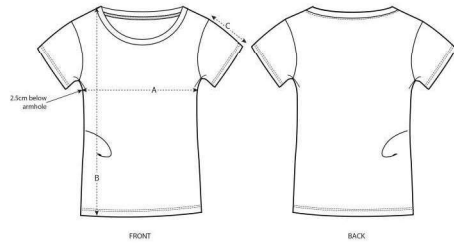

DAMEN / T-SHIRT
STELLA LOVER

STTW017

Iconic Damen T-Shirt

Singlejersey
100% gekämmte ringgesponnene Bio-Baumwolle
120 GSM

- Eingesetzte Ärmel
- Abgesetzter Halsausschnitt
- Abgesetztes Nackenband
- Schmale Doppelabsteppung an Ärmelenden und unterer Saum

NORMALE PASSFORM

XS S M L XL XXL*

Größentabelle

SIZES	XS	S	M	L	XL	XXL
A Half Chest	42	44.5	47.5	50.5	53.5	56.5
B Body Length	62	64	66	68	69	69
C Sleeve Length	15	15	16	16	17	17

WHITES

COLORS

ESSENTIAL HEATHERS