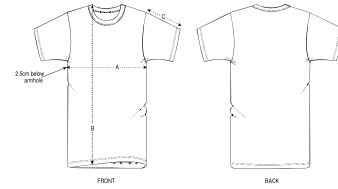

NEW STYLE

HERREN T-SHIRT

STANLEY ADORER

SLUB

STTM635

Männer Flammengarn T-Shirt

Slub Single Jersey

100% gekämmte ringgesponnene Bio-Baumwolle
130 GSM

- Eingesetzte Ärmel
- Ausschnitt mit schmaler, abgesetzter Einfassung und Doppelabsteppung
- Verdeckte Absteppung an Ärmelenden und unterem Saum
- Einfache Absteppung auf den Seitennähten

NORMALE PASSFORM

S	M	L	XL	XXL
---	---	---	----	-----

Size guide

SIZES		S	M	L	XL	XXL
A	Half Chest	47	50	53	56	59
B	Body Length	70	72	74	76	78
C	Sleeve Length	19.5	19.5	20.5	20.5	21.5

Printing Specifications

Wash similar colours together, do not iron on print, wash and iron inside out. Reshape while damp, lay flat to dry