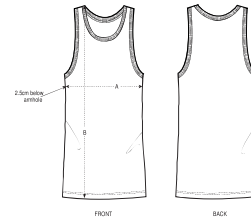

NEW STYLE

HERREN TANKTOP
**STANLEY
SPECTER**
STTM543

Herren Tanktop

Singlejersey
100% gekämmte ringgesponnene Bio-Baumwolle
155 GSM

- Ohne Ärmel
- 1x1 Ribbstrick-Einfassung an Halsausschnitt und Ärmelansätzen
- Schmale Doppelabsteppung am Ausschnitt
- Nackenband aus Jersey
- Schmale Doppelabsteppung am unterem Saum

NORMALE PASSFORM

S	M	L	XL	XXL
---	---	---	----	-----

Size guide

SIZES		S	M	L	XL	XXL
A	Half C hest	48	51	54	57	60
B	Body Length	70	72	74	76	78

WHITES

WHITE

COLORS

FRENCH NAVY