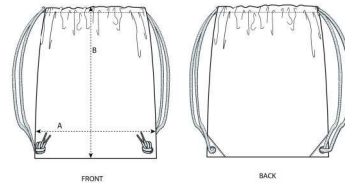

UNISEX / TASCHE  
**GYM BAG**

STAU763

**Sportbeutel aus Stoff**

Canvas  
80% recycelter Baumwolle, 20% Polyester  
300 GSM

- 37cm\*43cm
- Schwere Zugkordeln mit Knoten und Metallbesatz an den Enden
- Graumetalösen
- Dreieckverstärkungen an den unteren Ecken

Größentabelle

	SIZES	OS
A	Width	37
B	Length	43
D1	Strap Length	46

WHITES

NATURAL

COLORS

BLACK

RED

COTTON PINK